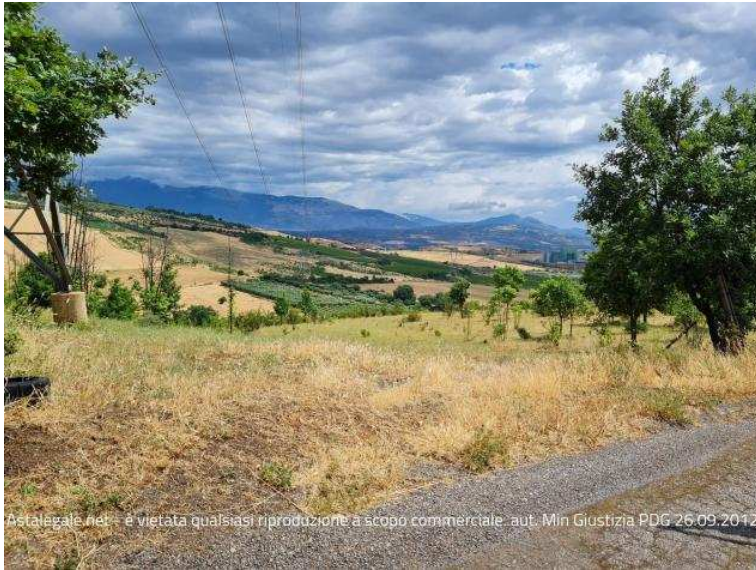

R.G.E. 1312021 Castrovillari (123.605 EUR)

Asi.alegale.net - è vietata qualsiasi riproduzione a scopo commerciale - aut. Min Giustizia PDG 26.09.2012

Luogo **Calabria, Altomonte**
<https://www.annunci.it/x-102935-z>

quota 1/1 del diritto di proprietà (piena proprietà) del terreno agricolo ubicato in Comune di Altomonte, c.da Montino, della superficie commerciale di 247.210 mq., censito in catasto terreni al foglio 18, p.lla 2 (porzione AA, qualità NOCETO, superficie 7.020 mq., e porzione AB, qualità BOSCO CEDUO, superficie 126.550 mq.), p.lla 4 (porzione AA, qualità NOCETO, superficie 34.485 mq., e porzione AB, qualità BOSCO CEDUO, superficie 61.715 mq.), p.lla 5 (qualità BOSCO CEDUO, superficie 13.590 mq.) e p.lla 82 (qualità BOSCO CEDUO, superficie 3.850 mq.)

Tel: 02800300

R.G.E. 1312021 Castrovillari

<https://www.annunci.it/x-102935-z>

R.G.E. 1312021 Castrovillari

<https://www.annunci.it/x-102935-z>

R.G.E. 1312021 Castrovillari

<https://www.annunci.it/x-102935-z>

R.G.E. 1312021 Castrovillari

<https://www.annunci.it/x-102935-z>

R.G.E. 1312021 Castrovillari

<https://www.annunci.it/x-102935-z>

R.G.E. 1312021 Castrovillari

<https://www.annunci.it/x-102935-z>

R.G.E. 1312021 Castrovillari

<https://www.annunci.it/x-102935-z>

R.G.E. 1312021 Castrovillari

<https://www.annunci.it/x-102935-z>

R.G.E. 1312021 Castrovillari

<https://www.annunci.it/x-102935-z>

R.G.E. 1312021 Castrovillari

<https://www.annunci.it/x-102935-z>