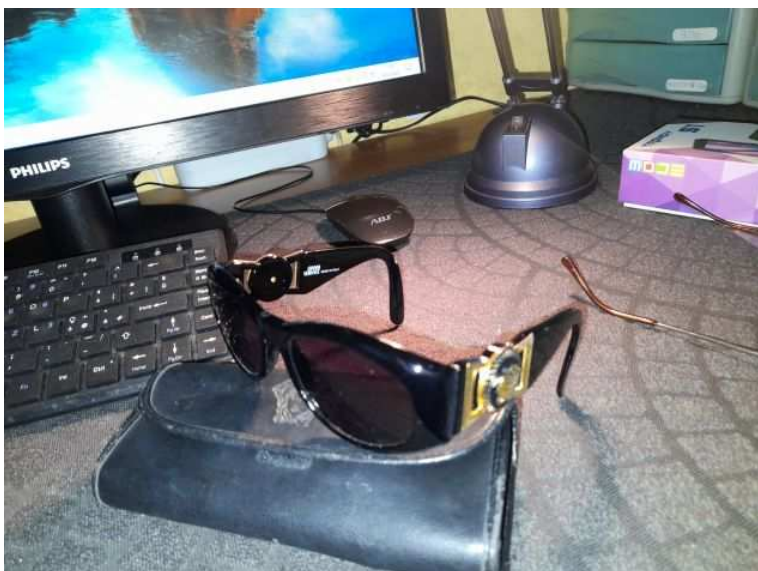

OCCHIALI VERSACE ORIGINALI DA DONNA NUOVI DA SOLE (40 EUR)

Luogo **Puglia, Bari**
<https://www.annunci.it/x-105252-z>

OCCHIALI DA DONNA VERSACE ORIGINALI DA SOLE IN CONFEZIONE ORIGINALE PAGATI 340 EURO VENDO A 40 EURO NON TRATTABILI SONO NUOVI NEACHE UN GRAFFIO NO PERDITEMPO POSSIBILE SPEDIZIONE CON COSTO A PARTE 12 EURO NO VISIBILE A BARI 368 55 GRAZIE COMPRATI DA NOTO NEGOZIO OTTICA BARI YURILLI NO PERMUTEE NON INVIARE EMAIL GRAZIE

Tel: 3683290355

OCCHIALI VERSACE
ORIGINALI DA DONNA
NUOVI DA SOLE

<https://www.annunci.it/x-105252-z>

OCCHIALI VERSACE
ORIGINALI DA DONNA
NUOVI DA SOLE

<https://www.annunci.it/x-105252-z>

OCCHIALI VERSACE
ORIGINALI DA DONNA
NUOVI DA SOLE

<https://www.annunci.it/x-105252-z>

OCCHIALI VERSACE
ORIGINALI DA DONNA
NUOVI DA SOLE

<https://www.annunci.it/x-105252-z>

OCCHIALI VERSACE
ORIGINALI DA DONNA
NUOVI DA SOLE

<https://www.annunci.it/x-105252-z>

OCCHIALI VERSACE
ORIGINALI DA DONNA
NUOVI DA SOLE

<https://www.annunci.it/x-105252-z>

OCCHIALI VERSACE
ORIGINALI DA DONNA
NUOVI DA SOLE

<https://www.annunci.it/x-105252-z>

OCCHIALI VERSACE
ORIGINALI DA DONNA
NUOVI DA SOLE