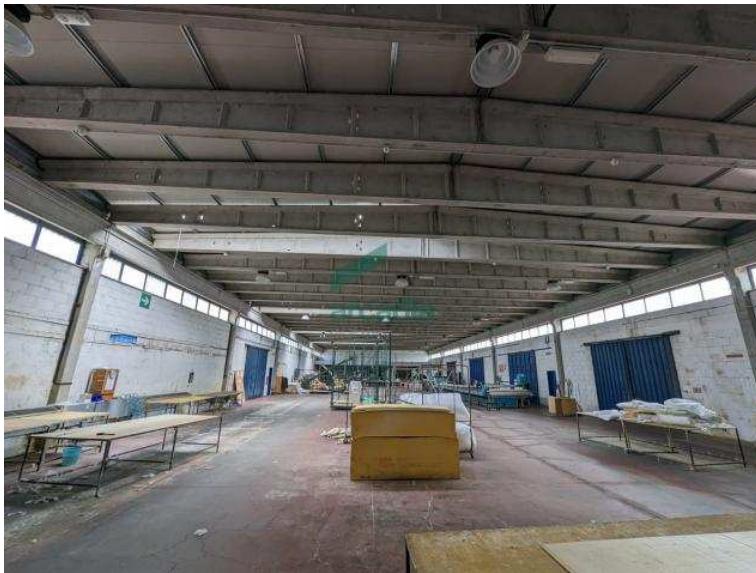

# IndustrialeArtigianale in affitto a Modugno, Zona ASI (6.000 EUR)

Luogo **Puglia, Modugno**

<https://www.annunci.it/x-115625-z>

Capannone logistico in affitto nella zona industriale di Bari

A Bari, nell'agglomerato industriale gestito dal consorzio ASI, Arcadia Immobiliare propone la locazione di un capannone logistico con una superficie coperta di circa 2600 mq. provvisto di ufficio al suo interno composto da due stanze e servizio oltre ad una palazzina ufficio, staccata dal capannone, di circa 140 mq. suddiviso in cinque stanze, tre bagni ed un magazzino sottostante di circa 500 mq con accesso indipendente da Via Milella.

L'immobile, provvisto di un ampio piazzale totalmente recintato, di circa 4000 mq al quale si accede attraverso due cancelli carrabili uno posto in Via Maestri del Lavoro e l'altro da Via Milella, è allacciato alla rete idrica cittadina, alla fogna ed è dotato di vasca di raccolta acque meteoriche a servizio anche per l'antincendio.

Completa la proprietà un impianto fotovoltaico installato sul tetto del capannone.

Il capannone, grazie alle finestrate sul perimetro e sul tetto risulta essere molto luminoso, ha una altezza utile sotto trave di 6 mt ed è dotato di una banchina di carico coperta con dieci accessi oltre al blocco bagni con doccia e lavandini

È prevista la possibilità di affittare la palazzina ufficio staccata dal capannone, di circa 140 mq. suddivisa in cinque stanze, tre bagni ed un magazzino sottostante di circa 500 mq con accesso indipendente da Via Milella. Per maggiori informazioni e per prenotare la visita di persona dal sito <https://www.annunci.it/x-115625-z> o al numero verde 800 504 523, si prega di chiamare il numero verde 800 504 523.