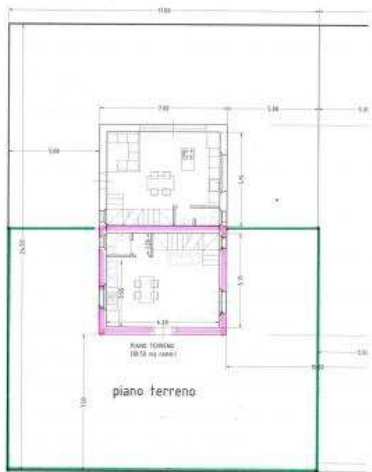

Villetta bifamiliare in vendita a CAMPIGLIA - Colle di Val d'Elsa 120 mq Rif 1085163 (30

Luogo **Toscana, Colle di Val d'Elsa**
<https://www.annunci.it/x-120822-z>

Cod.11182 - Campiglia - Colle di Val d'Elsa Villetta bifamiliare in vendita - 4 vani - 120 mq - con ingresso indipendente - posto al piano Piano terra composto da 2 camere e 3 bagni Classe energetica: A1 - Rif. 498 Campiglia, di prossima edificazione in villetta bifamiliare ,terratetto indipendente per complessivi 120 mq. composto da : piano terra con ampio e luminoso soggiorno affacciato sul giardino privato, cucina abitabile, bagno finestrato; piano primo con camera matrimoniale, cameretta, bagno finestrato; piano seminterrato con rustico, lavanderia e bagno. Il tutto con giardino privato che si sviluppa su tre lati dell'edificio con 2 posti auto all'interno.L'immobile in conformità con le nuove norme sul risparmio energetico avrà il riscaldamento a pavimento, pannelli fotovoltaici, cappotto termico e quanto necessario al raggiungimento della classe energetica migliore.

Villetta bifamiliare in vendita a
CAMPIGLIA - Colle di Val
d'Elsa 120 mq Rif 1085163
<https://www.annunci.it/x-120822-z>

Villetta bifamiliare in vendita a
CAMPIGLIA - Colle di Val
d'Elsa 120 mq Rif 1085163
<https://www.annunci.it/x-120822-z>