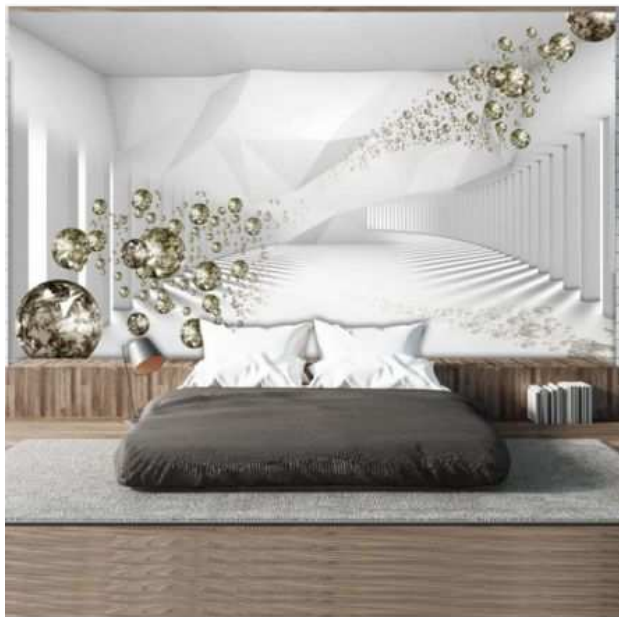

# Carta Da Parati 500x280 ARREDALACASA Astratto 9 (100 EUR)

Luogo **Toscana, Altopascio**  
<https://www.annunci.it/x-132121-z>

NOVITÀ! Fotomurale XXL "Fotomurale XXL - Corridor of Diamonds" in fliselina è durevole e resistente ai graffi e all'umidità. Fotomurale di grande formato "Fotomurale XXL - Corridor of Diamonds" con il disegno unico sarà una decorazione originale per ogni stanza. Fotomurali in fliselina si montano con la colla. Possono essere montati in ogni stanza, anche in cucina o in bagno. Fotomurali in fliselina sono semi opachi e nascondono le imperfezioni del muro. Creano uno strato di isolamento termico grazie a ciò i muri possono respirare e non trattengono l'umidità. La stampa resistente all'acqua è molto durevole.

GRANDE formato  
Arrangiamento degli interni molto grandi è adesso facile!

Alta qualità della stampa  
Grazie ai colori vivaci e alla qualità digitale della stampa della risoluzione a 600 dpi in una tecnologia unica e i colori vivaci del fotomurale in fliselina, la tua stanza sembrerà più grande.