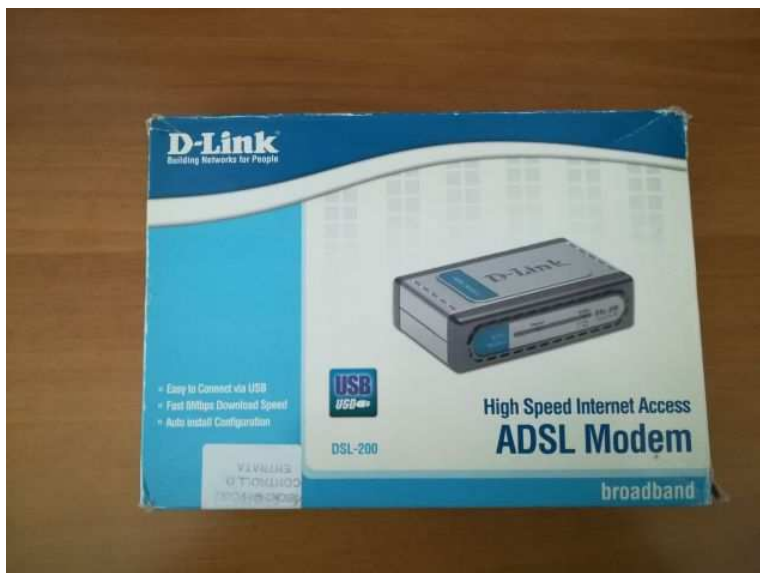

# Adsl Modem D Originale - Link DSL 200 (10 EUR)

Luogo **Emilia-Romagna, Sala Bolognese**  
<https://www.annunci.it/x-17456-z>

Vendesi Adsl Modem D Originale - Link DSL 200 broadband High Speed, completo di documentazione.

Tel: 3403352664

Adsl Modem D Originale - Link  
DSL 200

<https://www.annunci.it/x-17456-z>

Adsl Modem D Originale - Link  
DSL 200

<https://www.annunci.it/x-17456-z>

Adsl Modem D Originale - Link  
DSL 200

<https://www.annunci.it/x-17456-z>

Adsl Modem D Originale - Link  
DSL 200

<https://www.annunci.it/x-17456-z>

Adsl Modem D Originale - Link  
DSL 200

<https://www.annunci.it/x-17456-z>

Adsl Modem D Originale - Link  
DSL 200