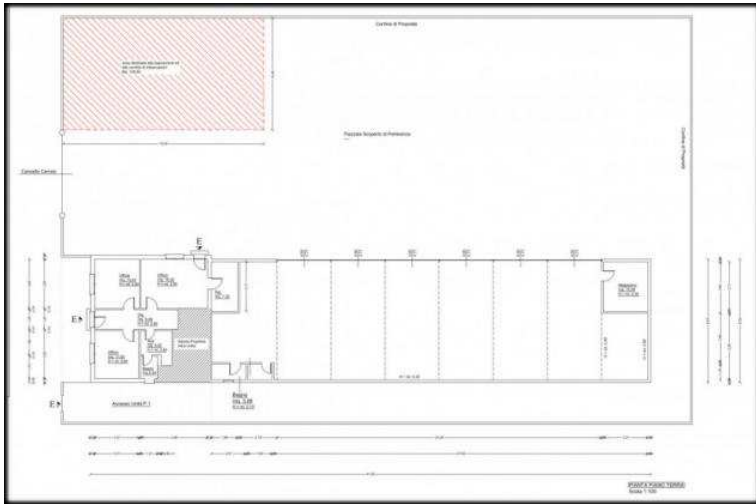

# Capannone a Venezia - Rif. CP-143 (2.500 EUR)

Luogo **Veneto, Venezia**  
<https://www.annunci.it/x-175857-z>

Mestre, proponiamo in locazione immobile D/7 CAPANNONE ad uso artigianale industriale di 270 mq con altezza di 4.25, più 70 mq di uffici e 6 portoni apribili completamente sul lato. Scoperto asfaltato di 1000 mq. Proprietà completamente recintata con grande cancello. Possibilità di destinare porzione di immobile ad uso commerciale per la vendita. Adatto a uso deposito e vendita. Prezzo locazione € 2.500,00/mese esente IVA. APE G 60,47 kWh/mc anno. NOSTRO RIF. CP-143 ATT.NE IMMAGINI E POSIZIONE SONO PURAMENTE INDICATIVE Chiudi