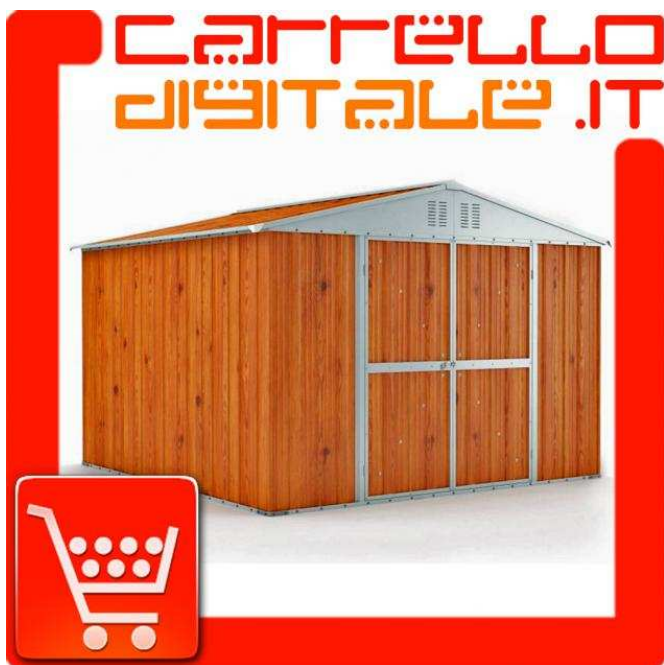

Box in Acciaio Zincato Casetta da Giardino in Lamiera 3.27 x 2.69 m x h2.15 m - 132 K

Luogo **Sardegna, Cagliari**
<https://www.annunci.it/x-193971-z>

Box in Acciaio Zincato Casetta da Giardino in Lamiera 3.27 x 2.69 m x h2.15 m - 132 KG – 8.80 metri quadri - LEGNO

Contattaci telefonicamente al numero che trovi in fondo alla pagina cliccando su "mostra numero" oppure mandaci un messaggio con il tuo numero e ti contatteremo noi entro un'ora.

Box garage casetta prefabbricato in lamiera di Acciaio Zincato grecata con Portone NUOVO, perfetto per il giardino usato come capanno per ricovero rimessa attrezzi o come riparo per auto moto , baracca da cantiere o box attrezzi .

- SPEDIZIONE IN TUTTA ITALIA INCLUSA NEL PREZZO IN 2 - 3 GIORNI LAVORATIVI DALL'ORDINE

DESCRIZIONE

Box in Acciaio Zincato LEGNO 3.27 x 2.69 m x h2.15 m - 132 KG – 8.80 metri quadri

Box Prefabbricato in Acciaio / Lamiera Zincata con Portone

Box in Acciaio Zincato Casetta da Giardino in Lamiera 3.27 x 2.69 m x h2.15 m - 132 KG ndash 8.80 metri quadri - <https://www.annunci.it/x-193971-z>

Box in Acciaio Zincato Casetta da Giardino in Lamiera 3.27 x 2.69 m x h2.15 m - 132 KG ndash 8.80 metri quadri - <https://www.annunci.it/x-193971-z>