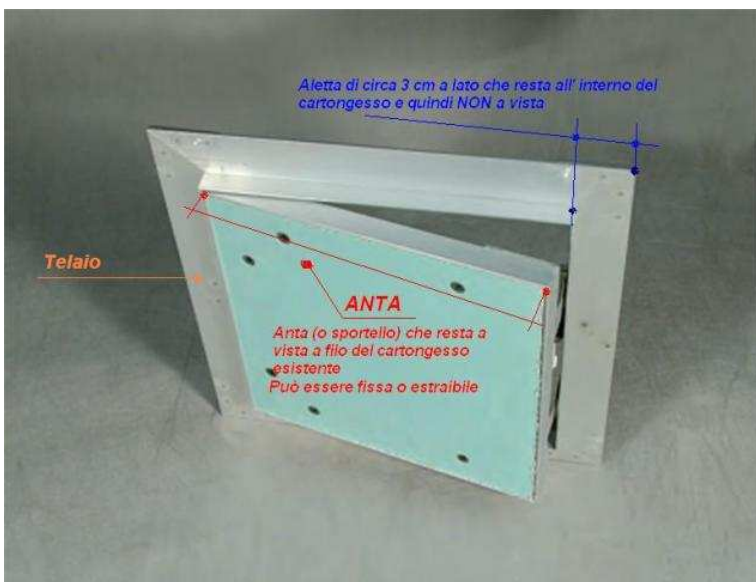

Sportelli e botole di ispezione per cartongesso (119 EUR)

Luogo **Lombardia, Sondrio**
<https://www.annunci.it/x-198103-z>

Sportelli e botole di ispezione per cartongesso prezzo EUR.119,00 fatturabili Botole di ispezione di qualsiasi misura per strutture in cartongesso come pareti o controsoffitti di grandi dimensioni, anche oltre i 4 metri di lunghezza (sportelli di ispezione per cassonetti, etc) Le caratteristiche possono essere scelte dal cliente come per sportello fisso o estraibile, con chiusura push pull o in appoggio, apertura lato lungo o corto, etc. etc. Il prezzo esposto si riferisce a botole con misura totale del perimetro di circa 3 metri. Visitate il nostro sito per qualsiasi informazione Sondrio (SO) Chiudi

Tel: 3933759878

Sportelli e botole di ispezione per cartongesso

<https://www.annunci.it/x-198103-z>

Sportelli e botole di ispezione per cartongesso

<https://www.annunci.it/x-198103-z>

Sportelli e botole di ispezione per cartongesso

<https://www.annunci.it/x-198103-z>

Sportelli e botole di ispezione per cartongesso

<https://www.annunci.it/x-198103-z>

Sportelli e botole di ispezione per cartongesso

<https://www.annunci.it/x-198103-z>

Sportelli e botole di ispezione per cartongesso