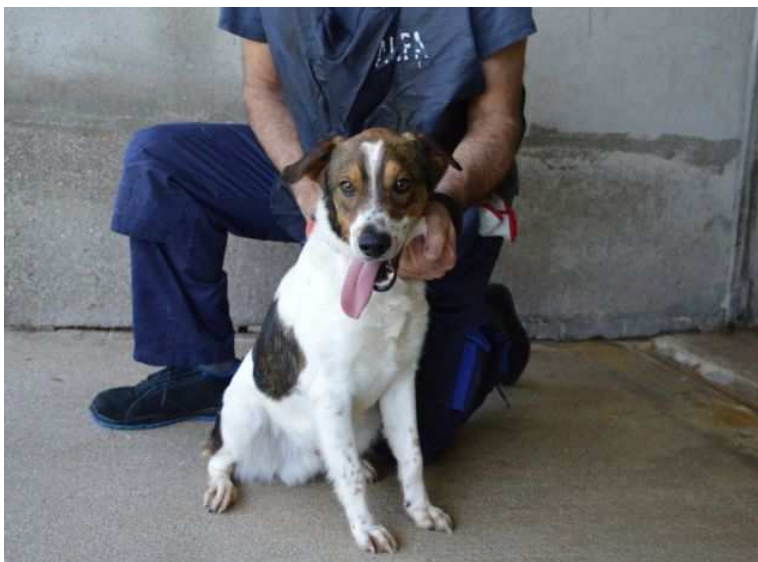

EROS - Taglia mediopiccicola - IN ADOZIONE

Luogo **Toscana, Firenze**
<https://www.annunci.it/x-207352-z>

EROS

Cagnolino "sbaciucchioso" in cerca di casa!

Eros, meticcetto derivato caccia, taglia medio piccola, cm 45 al garrese, nato febbraio 2022, vivace, confidente ed affettuoso con le persone, socievole con gli altri cani, sia maschi sia femmine, bravo al guinzaglio.

Si trova in un canile privato convenzionato in provincia di Roma ma lo affidiamo anche al nord, sterilizzato, vaccinato, testato leishmania e ovviamente con microchip.

Chiedici di Eros!

Settore Adozioni ALFA OdV
adozioni@associazione-alfa.org
Sms 328 45 08
(un volontario ALFA ti contatterà per darti tutte le informazioni)

EROS - Taglia mediopiccicola -
IN ADOZIONE

<https://www.annunci.it/x-207352-z>

EROS - Taglia mediopiccicola -
IN ADOZIONE

<https://www.annunci.it/x-207352-z>

EROS - Taglia mediopiccicola -
IN ADOZIONE

<https://www.annunci.it/x-207352-z>