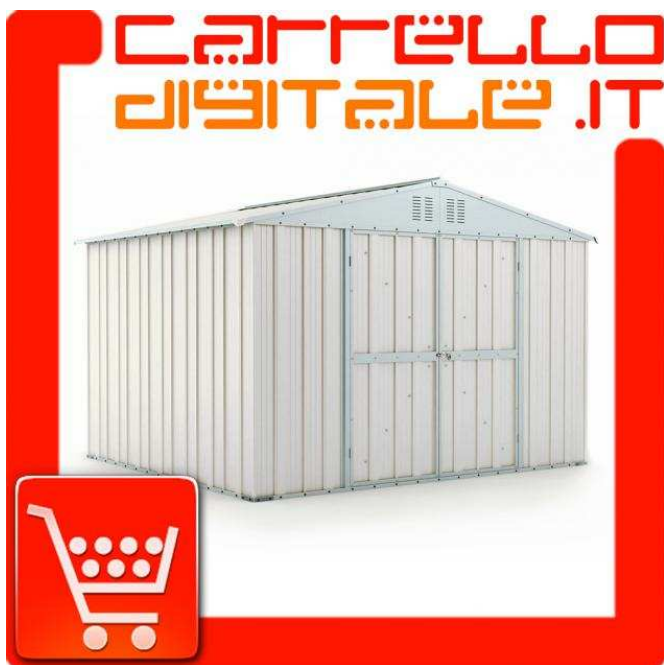

Box in Acciaio Zincato Casetta da Giardino in Lamiera 3.27 x 2.69 m x h2.15 m - 132 K

Luogo **Sardegna, Tortolì**
<https://www.annunci.it/x-221223-z>

Box in Acciaio Zincato Casetta da Giardino in Lamiera 3.27 x 2.69 m x h2.15 m - 132 KG – 8.80 metri quadri - BIANCO

Contattaci telefonicamente al numero che trovi in fondo alla pagina cliccando su "mostra numero" oppure mandaci un messaggio con il tuo numero e ti contatteremo noi entro un'ora.

Box garage casetta prefabbricato in lamiera di Acciaio Zincata grecata con Portone NUOVO, perfetto per il giardino usato come capanno per ricovero rimessa attrezzi o come riparo per auto moto , baracca da cantiere o box attrezzi .

- SPEDIZIONE IN TUTTA ITALIA INCLUSA NEL PREZZO IN 2 - 3 GIORNI LAVORATIVI DALL'ORDINE

DESCRIZIONE

Box in Acciaio Zincato BIANCO 3.27 x 2.69 m x h2.15 m - 132 KG – 8.80 metri quadri

Box Prefabbricato in Acciaio / Lamiera Zincata con Portone

DESCRIZIONE
 Box in Acciaio Zincato BIANCO 3.27 x 2.69 m x h2.15 m - 132 KG – 8.80 metri quadri
 Box Prefabbricato in Acciaio / Lamiera Zincata con Portone

Il box prefabbricato viene venduto nuovo con garanzia e con fattura o ricevuta fiscale. Viene consegnato all'indirizzo che ci verrà comunicato in kit di montaggio comprensivo di tutta la ferramenta necessaria a montarlo. Contattaci telefonicamente al numero che trovi in fondo alla pagina cliccando su "mostra numero" oppure mandaci un messaggio con il tuo numero e ti contatteremo noi entro un'ora. Box garage casetta prefabbricato in lamiera di Acciaio Zincata grecata con Portone NUOVO, perfetto per il giardino usato come capanno per ricovero rimessa attrezzi o come riparo per auto moto , baracca da cantiere o box attrezzi . - SPEDIZIONE IN TUTTA ITALIA INCLUSA NEL PREZZO IN 2 - 3 GIORNI LAVORATIVI DALL'ORDINE