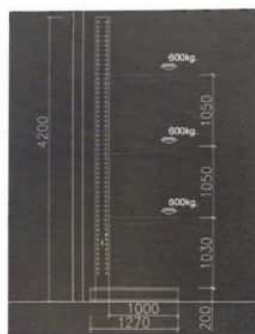

Tel: 3453716757

SCAFFALATURA CANTILEVER H=4000mm P=1000mm 3 LIVELLI+BASE

Descrizione campata:

livelli di carico	3+BASE
interasse colonne	mm1500
quote livelli	mm1230, 2280, 3330;
lunghezza bracci	mm1000
portata singolo braccio	kg. 600 con carico distribuito
Portata colonna	3 x 600kg = kg. 1800 max