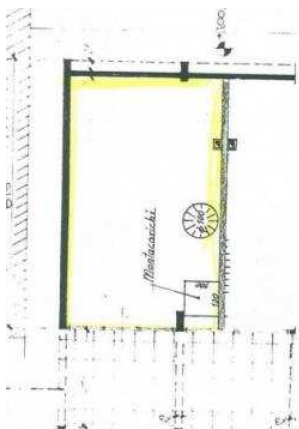

Laboratorio a Parma - Rif. pgopp (49.000 EUR)

Luogo **Emilia-Romagna, Parma**
<https://www.annunci.it/x-241518-z>

LABORATORIO luminosissimo in ottime condizioni generali facente parte di una palazzina residenziale, LA PALAZZINA attualmente è in fase di installazione del cappotto termico esterno e intervento di antisismica "bonus edilizio 110%"; fine lavori previsti per settembre 2023. Al piano terreno si trova il laboratorio e al piano interrato IL magazzino dotato di servizio igienico. La superficie catastale e di circa 80 mq complessivi. I due piani sono collegati da una scala a chiocciola interna, oltre ad un montacarichi al servizio dei due livelli. Il laboratorio è dotato di canne fumarie predisposte per attività di pizzeria, pasticceria Ecc. Il magazzino è accessibile anche dall'esterno per autovetture e piccoli furgoncini. IDEALE PER QUALSIASI ATTIVITA' ARTIGIANALE. PREZZO RICHIESTO EURO 49.000 PIU' MAGAZZINO EURO 8.000,00. Info previo appuntamento. Chiudi

Tel: 0521994206

Laboratorio a Parma - Rif.
pgopp
<https://www.annunci.it/x-241518-z>

Laboratorio a Parma - Rif.
pgopp
<https://www.annunci.it/x-241518-z>

Laboratorio a Parma - Rif.
pgopp
<https://www.annunci.it/x-241518-z>

Laboratorio a Parma - Rif.
pgopp
<https://www.annunci.it/x-241518-z>

Laboratorio a Parma - Rif.
pgopp
<https://www.annunci.it/x-241518-z>

Laboratorio a Parma - Rif.
pgopp
<https://www.annunci.it/x-241518-z>

Laboratorio a Parma - Rif.
pgopp
<https://www.annunci.it/x-241518-z>

Laboratorio a Parma - Rif.
pgopp
<https://www.annunci.it/x-241518-z>

Laboratorio a Parma - Rif.
pgopp
<https://www.annunci.it/x-241518-z>

Laboratorio a Parma - Rif.
pgopp
<https://www.annunci.it/x-241518-z>