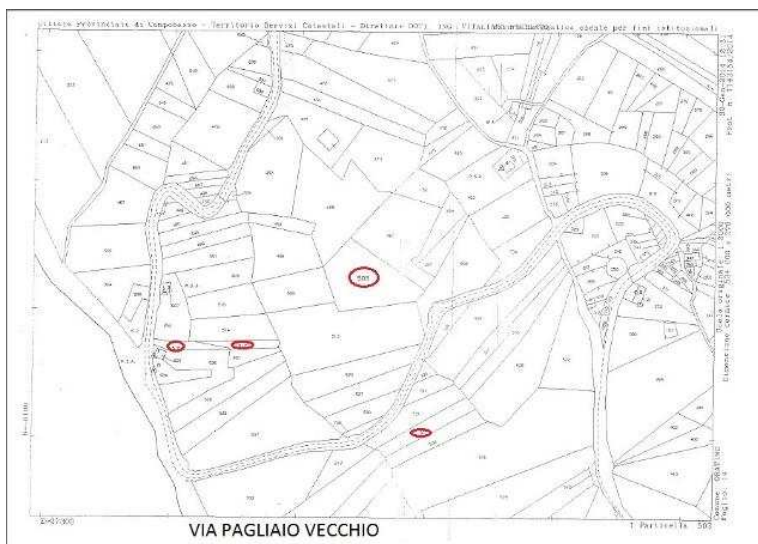

Privato terreno non edificabile mq 17000 Euro 40.000 (40.000 EUR)

Luogo **Molise, Oratino**

<https://www.annunci.it/x-248954-z>

offro Privato terreno non edificabile mq 17000 Euro 60.000 Vendita terreni anche in lotti singoli. Prezzi TRATTABILI in base al numero di lotti che si intendono acquistare. FOGLIO N? 14 VIA PAGLIAIO VECCHIO Particella 503 - BOSCO CEDUO MQ 2510 ; Particella 517 - QUERCETO MQ 320 ; Particella 518 - SEMINATIVO MQ 305 ; Particella 534 - SEMINATIVO MQ 860 ; FOGLIO N? 23 STRADA COMUNALE LAMMERTI presso SANTA LUCIA Particella 416 - MQ 6590 ; Particella 421 - MQ 1680 ; FOGLIO N? 27 CONTRADA CASALE Particella 72 - SEMINATIVO MQ 940 ; Particella 76 - SEMIN. ARBOR. MQ 1830 ; FOGLIO N? 28 CONTRADA PASTINE Particella 219 - PASCOLO MQ 2210 . Contattare solo per telefono. Pietro Oratino (CB) Chiudi