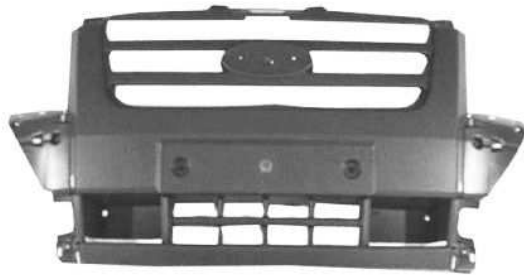

Ford Transit paraurti parafrangofanale cofano cerchi 2006gt14 (48 EUR)

Luogo **Veneto, Venezia**
<https://www.annunci.it/x-264188-z>

Fcl ricambi

Negoziò di vendita on line di ricambi per il Ford Transit dal 2006 al 2014 offriamo una vasta disponibilit  di ricambi nuovi ed usati per la vostra vettura.