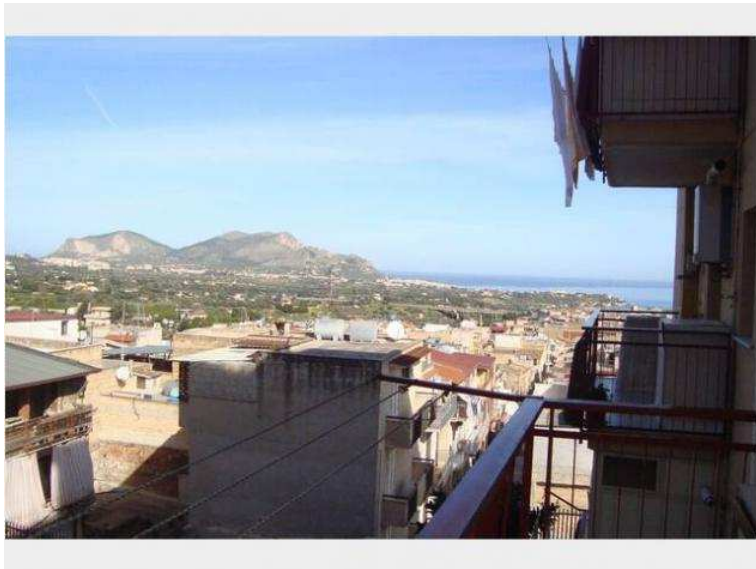

# RIF.V18 CASTELDACCIA 2deg PIANO CON ASCENSORE (95.000 EUR)

Luogo **Sicilia, Casteldaccia**  
<https://www.annunci.it/x-270137-z>

(RIF. V/18) Casteldaccia: proponiamo, appartamento in residence di 115 mq. Posto al secondo piano con ascensore, così composto. Ingresso saletta con disimpegno, cucina abitabile tre camere da letto, ampio soggiorno servizio con vasca, ripostiglio. Riscaldamento autonomo con caldaia servito da metano, vetri camera, infissi in alluminio, doppio prospetto con vista mare, ascensore, due posti auto numerati. (per info 091 630 ). Casteldaccia (PA) Chiudi