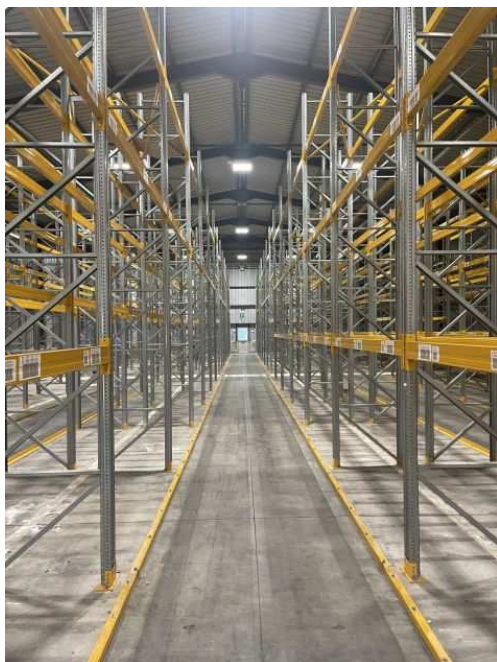

# SCAFFALATURE PORTA PALLET CONVENIENTI (15 EUR)

Luogo **Marche, Ancona**  
<https://www.annunci.it/x-273248-z>

RODEL ITALIA SRL

Scaffalature porta pallet top quality, a prezzi stracciati.  
Su richiesta si effettua montaggio a norma di legge e trasporto in tempi brevissimi .  
TUTTO IN PRONTA CONSEGNA.

<https://www.annunci.it/x-273248-z>

SCAFFALATURE PORTA  
PALLET CONVENIENTI

<https://www.annunci.it/x-273248-z>

SCAFFALATURE PORTA  
PALLET CONVENIENTI

<https://www.annunci.it/x-273248-z>

SCAFFALATURE PORTA  
PALLET CONVENIENTI