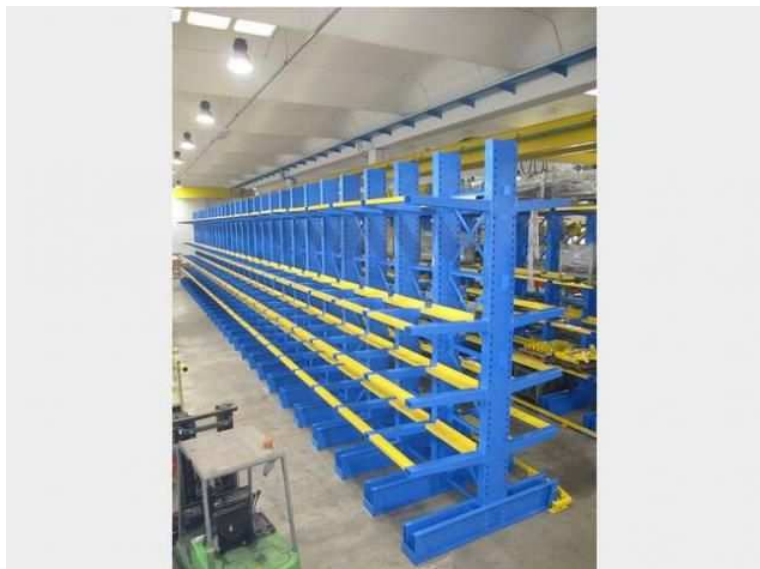

CANTILEVER INDUSTRIALE (1.200 EUR)

Luogo **Lombardia, Milano**
<https://www.annunci.it/x-285990-z>

RODEL ITALIA SRL

CANTILEVER DI GRANDI DIMENSIONE ADATTO A SOSTENERE CARICHI MOLTO PESANTI.
LAVORA IN SICUREZZA NEL TUO MAGAZZINO GRAZIE A QUESTA SCAFFALATURA INDUSTRIALE DALLA PORTATA ELEVATISSIMA.