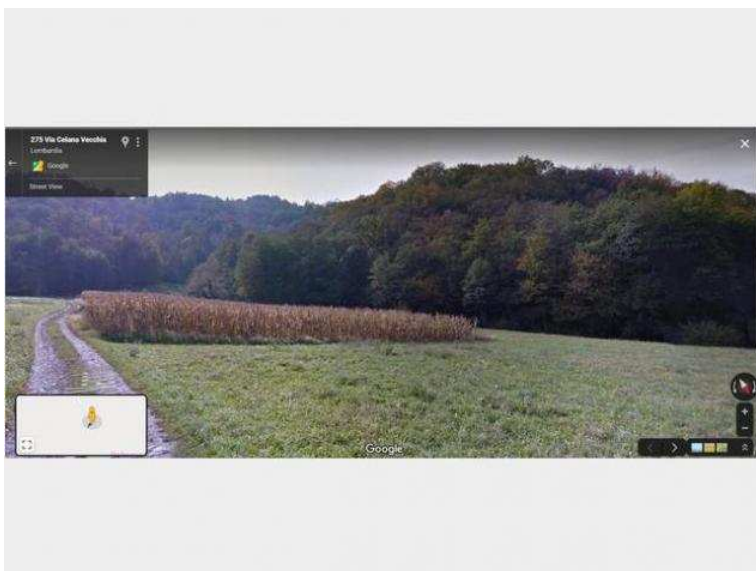

Privato terreno coltivabile mq13000 (36.000 EUR)

Luogo **Lombardia, Pontida**
<https://www.annunci.it/x-292980-z>

Privato terreno coltivabile 13000mq prezzo EUR.40.000,00 LOTTO 2 TERRENO AGRICOLO SEMINATIVO E BOSCHIVO ?40. 000 Nel tranquillo e verde pianoro di celana in comune di Caprino bergamasco e Pontida offresi lotto di terreno agricolo di 13. 000 mq , parte seminativo pianeggiante di facile accesso da strada e parte retrostante boschiva. Terreno ideale sia per orto, piccolo allevamento o varie attività di svago facilmente raggiungibile a piedi in 5 minuti dalla frazione celana e in 10 minuti da Caprino bergamasco tramite facili sentieri sterrati. Accesso garantito tramite strada sterrata anche dal comune di Pontida. E' posizionabile, costruibile capanno attrezzi di 20 mq. OCCASIONISSIMA PREZZO RIBASSATO DEL 50% RISPETTO ALLA PERIZIA GIURATA LOTTO 1 TERRENO AGRICOLO TERRAZZATO EX VIGNETO ?25. 000 lotto di terreno agricolo terrazzato di 7. 000 mq al tempo utilizzato a vigneto. Pontida (BG) Chiudi

Privato terreno coltivabile
mq13000

<https://www.annunci.it/x-292980-z>

Privato terreno coltivabile
mq13000

<https://www.annunci.it/x-292980-z>

Privato terreno coltivabile
mq13000

<https://www.annunci.it/x-292980-z>