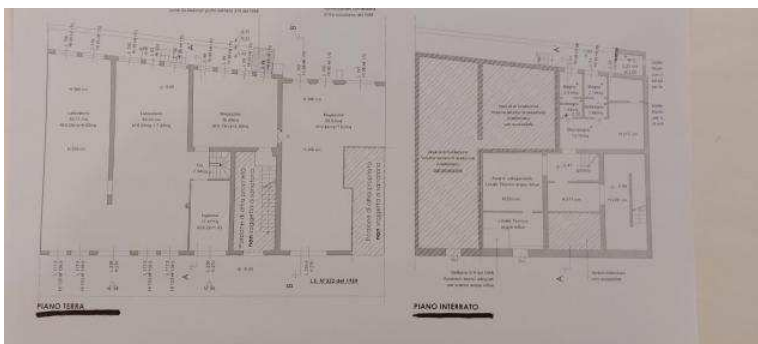

Magazzino in affitto a Empoli 210 mq Rif 1100206 (1.400 EUR)

Luogo **Toscana, Empoli**
<https://www.annunci.it/x-293638-z>

Cod.01366 - Empoli - PRESSI STAZIONE - Ottimo passaggio veicolare e pedonale, bel fondo (destinazione C2 C3 con possibilità di portarlo a C1) di totale mq. 210 ca con QUATTRO /CINQUE VETRINE livello strada oltre ingresso.

Attualmente frazionato in due unità - la più grande di mq. 125 Rich. EURO 800 oltre IVA e l'altra di mq. 85 Rich. EURO 600 OLTRE IVA. Oltre a spazi di servizio seminterrato. POSSIBILITA' DI UNIRE i DUE FONDI.

DA RISTRUTTURARE.

Classe energetica: In attesa di certificazione - Rif. L/539 Chiudi

Magazzino in affitto a Empoli
210 mq Rif 1100206
<https://www.annunci.it/x-293638-z>

Magazzino in affitto a Empoli
210 mq Rif 1100206
<https://www.annunci.it/x-293638-z>

Magazzino in affitto a Empoli
210 mq Rif 1100206
<https://www.annunci.it/x-293638-z>

Magazzino in affitto a Empoli
210 mq Rif 1100206
<https://www.annunci.it/x-293638-z>

Magazzino in affitto a Empoli
210 mq Rif 1100206
<https://www.annunci.it/x-293638-z>

Magazzino in affitto a Empoli
210 mq Rif 1100206
<https://www.annunci.it/x-293638-z>

Magazzino in affitto a Empoli
210 mq Rif 1100206
<https://www.annunci.it/x-293638-z>

Magazzino in affitto a Empoli
210 mq Rif 1100206
<https://www.annunci.it/x-293638-z>

Magazzino in affitto a Empoli
210 mq Rif 1100206
<https://www.annunci.it/x-293638-z>

Magazzino in affitto a Empoli
210 mq Rif 1100206
<https://www.annunci.it/x-293638-z>