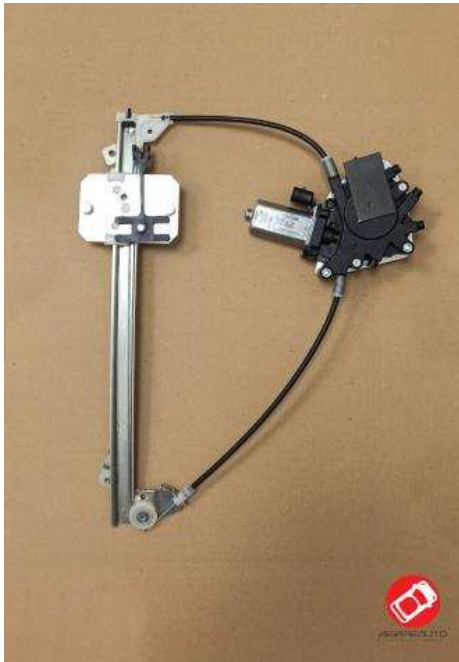

ALZAVETRO ELETTRICO SX 1015 2 SPIN. (120 EUR)

Luogo **Lombardia, Monza**
<https://www.annunci.it/x-297155-z>

COMPATIBILE CON I SEGUENTI MODELLI DI MINIVETTURE:

PRODOTTO USATO RIFERIMENTO CODICE ORIGINALE: 7AR065E

RICAMBIO USATO
CONTATTACI PER INFORMAZIONI, FOTO DETTAGLIATE, PREZZO E DISPONIBILITA'

ALZAVETRO ELETTRICO SX
1015 2 SPIN.

<https://www.annunci.it/x-297155-z>

ALZAVETRO ELETTRICO SX
1015 2 SPIN.

<https://www.annunci.it/x-297155-z>

ALZAVETRO ELETTRICO SX
1015 2 SPIN.

<https://www.annunci.it/x-297155-z>

ALZAVETRO ELETTRICO SX
1015 2 SPIN.

<https://www.annunci.it/x-297155-z>

ALZAVETRO ELETTRICO SX
1015 2 SPIN.

<https://www.annunci.it/x-297155-z>