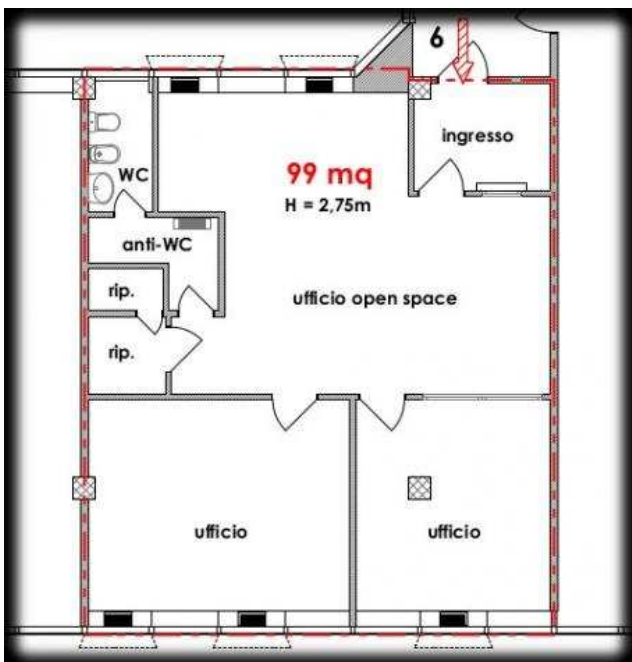

UFFICIO IN AFFITTO A MARGHERA PARCO COMMERCIALE PANORAMA

Luogo **Veneto, Venezia**
<https://www.annunci.it/x-327418-z>

Marghera, zona parco commerciale Panorama, comodo alla tangenziale e ai servizi, ben servita da mezzi pubblici, autobus e tram con ampissimi parcheggi pubblici a disposizione, nonché bar e ristoranti per pranzare, proponiamo in affitto e in vendita UFFICIO di circa 100 mq al piano secondo, cablato e munito di fibra ottica. Prezzo richiesto euro 900,00 mensili. Contattaci per ulteriori informazioni o per visionarlo. Ape in fase di definizione. NOSTRO RIF. UF-42_100 LA POSIZIONE E' PURAMENTE INDICATIVA
Classe energetica = A4 Chiudi