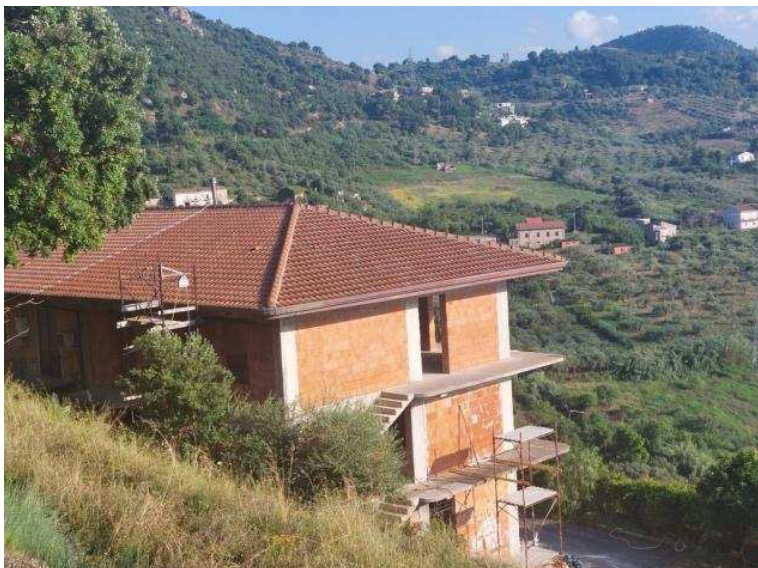

Contrada Moreri Sopr mq350 su piugrave livelli numero locali cinque (50.000 EUR)

Luogo **Sicilia, Patti**
<https://www.annunci.it/x-332314-z>

Contrada Moreri Sopr 350mq su più livelli numero locali > cinque Privato numero bagni quattro prezzo EUR.50.000,00 Nuova costruzione Classe energetica Non soggetto a Certificazione IPE F anno 2000 stabile Moreri soprani a 4km dai caselli autostradali Nuova costruzione semindipendente di 100 mq a piano totali 300 mq+ tetto abitabile di 50 mq . Vista panoramica. Possibilita' di acquistare 5000 mq di uliveto e terreno adiacente di 4 ettari circa . Anche possibile vendita di singolo appartamento 50. 000, 00 piano terra, 60. 000, 00 primo piano 65 000, 00 secondo piano per info contattare Patti (ME) Patti (ME) Chiudi

Contrada Moreri Sopr mq350
su piugrave livelli numero locali
cinque

<https://www.annunci.it/x-332314-z>

Contrada Moreri Sopr mq350
su piugrave livelli numero locali
cinque

<https://www.annunci.it/x-332314-z>