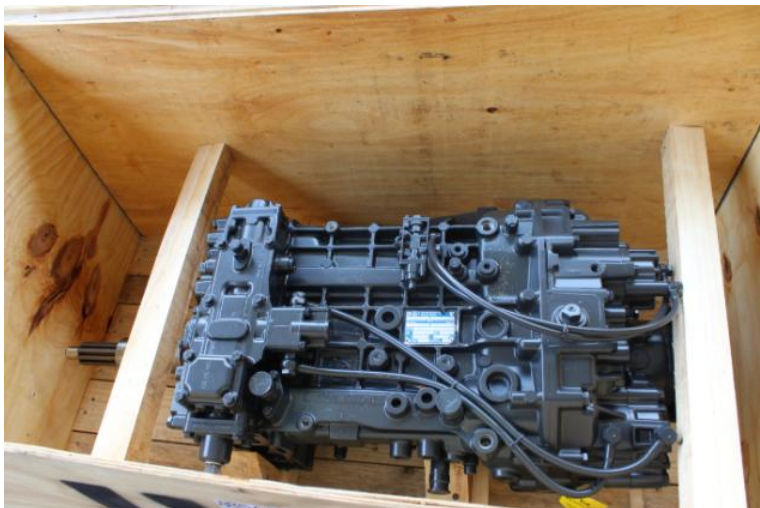

Cambio NUOVO ZF IVECO 16S109 8851624 (1 EUR)

Luogo **Emilia-Romagna, Piacenza**
<https://www.annunci.it/x-355335-z>

POLONI RICAMBI SRL

Cambio NUOVO ZF IVECO 16S109 8851624

PER INFO CHIAMARE LA NS SEDE 0733281118 0733281320 Chiudi

Tel: 0733281118

Cambio **NUOVO ZF IVECO**
16S109 8851624
<https://www.annunci.it/x-355335-z>

Cambio **NUOVO ZF IVECO**
16S109 8851624
<https://www.annunci.it/x-355335-z>

Cambio **NUOVO ZF IVECO**
16S109 8851624
<https://www.annunci.it/x-355335-z>

Cambio **NUOVO ZF IVECO**
16S109 8851624
<https://www.annunci.it/x-355335-z>

Cambio **NUOVO ZF IVECO**
16S109 8851624
<https://www.annunci.it/x-355335-z>

Cambio **NUOVO ZF IVECO**
16S109 8851624
<https://www.annunci.it/x-355335-z>