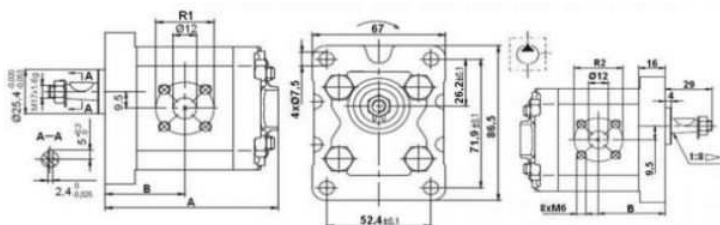

PRETOK [cc]	DELENI KROG VIJAKOV - SESALNA PRIROBNICA [mm]	DELENI KROG VIJAKOV - TLAČNA PRIROBNICA [mm]	MAX KONSTANTNI TLAK [bar]	MAX TRENUTNI TLAK [bar]	MAX VRTLIJAJI [vrt/min]	A [mm]	B [mm]
1,6	30	30	250	300	6000	78	35
2,7	30	30	250	300	6000	81	37
3,7	30	30	250	300	5000	85	39
4,8	30	30	200	250	4000	89	41
5,8	30	30	200	250	3500	93	43
6,3	30	30	200	250	2900	95	44
8	30	30	200	250	2100	101	47