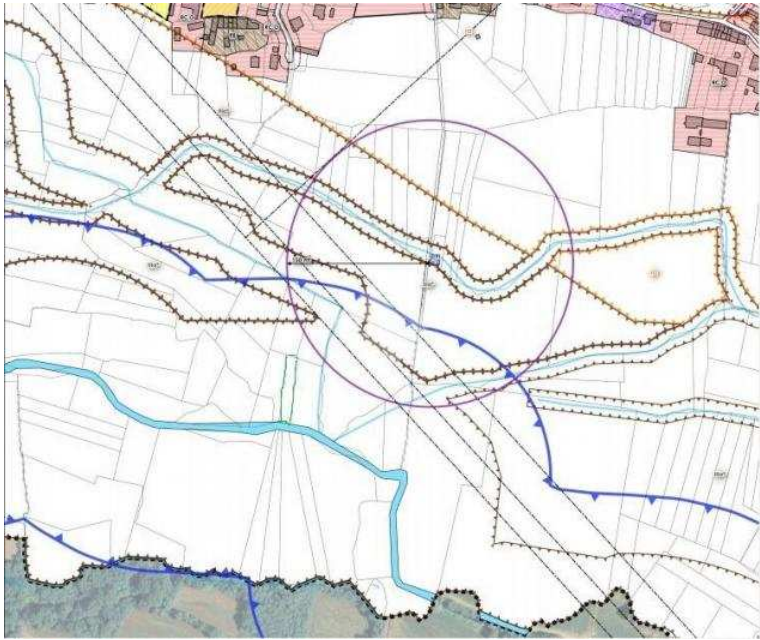

ter. agricolo via meglioassoni, SAN FRANCESCO AL CAMPO (2.000 EUR)

Luogo **Piemonte, San Francesco al Campo**
<https://www.annunci.it/x-448722-z>

In zona semicentrale, terreno agricolo di 823 mq pianeggiante. Nei pressi, si trova un canale d'acqua. Ideale da utilizzare come orto. Chiudi

<https://www.annunci.it/x-448722-z>

ter. agricolo via meglioassoni,
SAN FRANCESCO AL
CAMPO

<https://www.annunci.it/x-448722-z>

ter. agricolo via meglioassoni,
SAN FRANCESCO AL
CAMPO

<https://www.annunci.it/x-448722-z>

ter. agricolo via meglioassoni,
SAN FRANCESCO AL
CAMPO

<https://www.annunci.it/x-448722-z>

ter. agricolo via meglioassoni,
SAN FRANCESCO AL
CAMPO

<https://www.annunci.it/x-448722-z>

ter. agricolo via meglioassoni,
SAN FRANCESCO AL
CAMPO