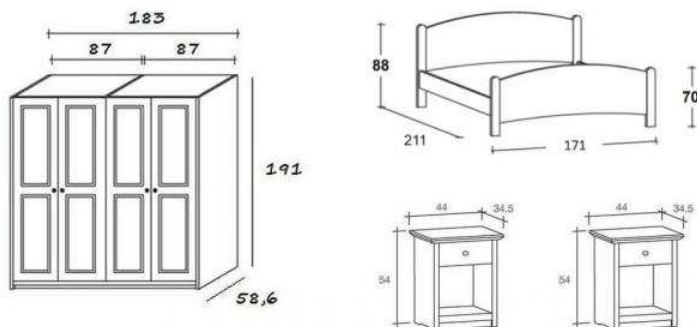

Camera matrimoniale abete (4.075 EUR)

Armadiatura in abete a 4 ante, larghezza 183, altezza 191, profondità 58,6 con 2 ripiani e 2 barre abiti
Letto matrimoniale in abete completo di rete con struttura metallo e doghe legno da cm 160x200 (materasso escluso)
Coppia di comodini in abete con cassetto e vano a giorno. Il tutto in finitura di colore naturale spazzolato

Prezzo scontato a cliente Euro 4.075 iva inclusa

Luogo **Trentino-Alto Adige, Trento**
<https://www.annunci.it/x-450701-z>

camera matrimoniale abete prezzo EUR.4.075,00 Armadiatura in abete a 4 ante, larghezza 183, altezza 191, profondità 58,6 con 2 ripiani e 2 barre abiti Letto matrimoniale in abete completo di rete con struttura metallo e doghe legno da cm 160x200 (materasso escluso) Coppia di comodini in abete con cassetto e vano a giorno. Il tutto in finitura di colore naturale spazzolato Prezzo scontato a cliente Euro 4.075 iva inclusa Trento (TN) Chiudi