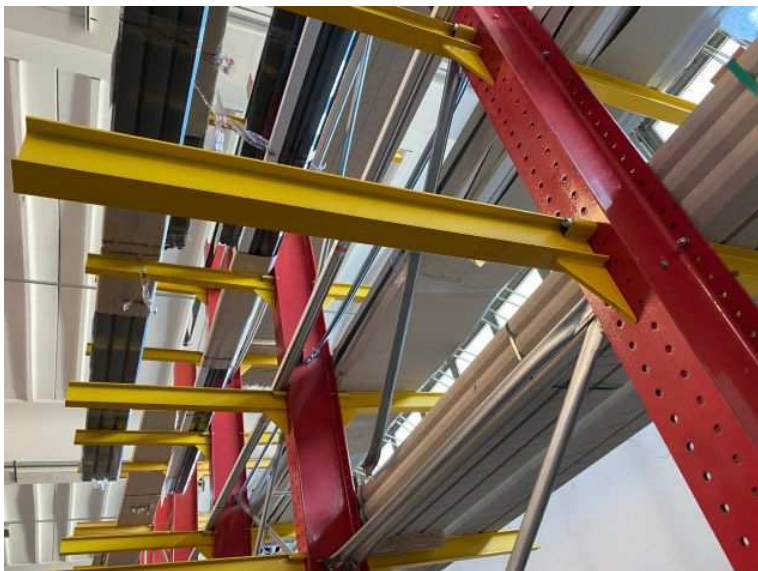

cantilever struttura semplice (450 EUR)

Luogo **Veneto, Treviso**
<https://www.annunci.it/x-459943-z>

CENTRO SCAFFALI RODEL ITALIA SRL

Cantilever usati con struttura di corporazione semplice, vengono svolte secondo le condizioni del cliente secondo i pesi e i carichi che devono assistere. Chiudi