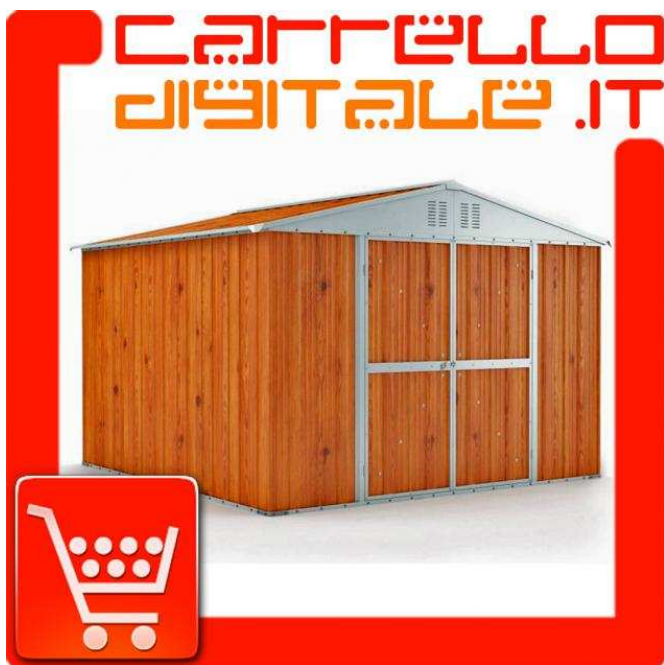

Box in Acciaio Zincato Casetta da Giardino in Lamiera 3.27 x 2.69 m x h2.15 m - 132 K

Luogo **Veneto, Belluno**
<https://www.annunci.it/x-466503-z>

Box in Acciaio Zincato Casetta da Giardino in Lamiera 3.27 x 2.69 m x h2.15 m - 132 KG – 8.80 metri quadri - LEGNO

Contattaci telefonicamente al numero che trovi in fondo alla pagina cliccando su "mostra numero" oppure mandaci un messaggio con il tuo numero e ti contatteremo noi entro un'ora.

Box garage casetta prefabbricato in lamiera di Acciaio Zingata grecata con Portone NUOVO, perfetto per il giardino usato come capanno per ricovero rimessa attrezzi o come riparo per auto moto , baracca da cantiere o box attrezzi .

- SPEDIZIONE IN TUTTA ITALIA INCLUSA NEL PREZZO IN 2 - 3 GIORNI LAVORATIVI DALL'ORDINE

DESCRIZIONE

Box in Acciaio Zincato LEGNO 3.27 x 2.69 m x h2.15 m - 132 KG – 8.80 metri quadri

Box Prefabbricato in Acciaio / Lamiera Zincata con Portone

Box garage casetta prefabbricato in lamiera di Acciaio Zingata grecata con Portone NUOVO, perfetto per il giardino usato come capanno per ricovero rimessa attrezzi o come riparo per auto moto , baracca da cantiere o box attrezzi .