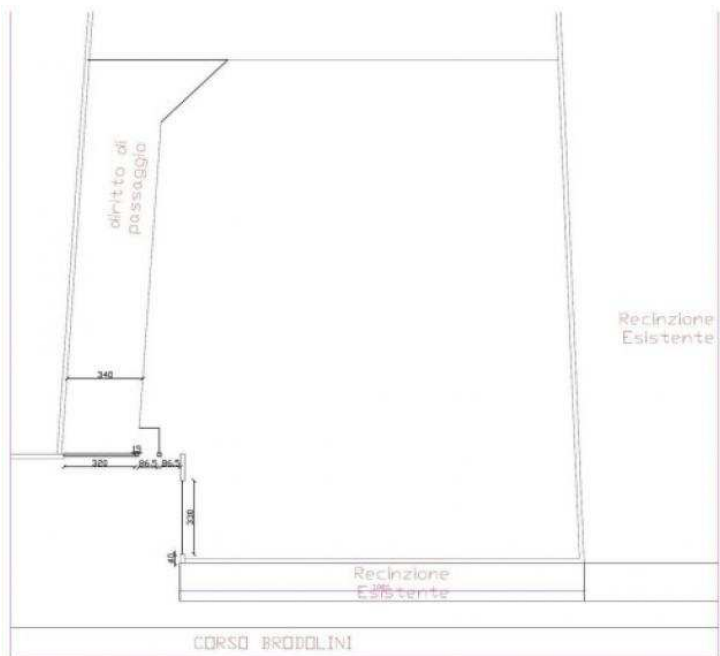

Terreno di 600 msup2 in vendita a Vigevano (75.000 EUR)

Luogo **Lombardia, Vigevano**
<https://www.annunci.it/x-473405-z>

VIGEVANO - Corso Brodolini - TERRENO EDIFICABILE RESIDENZIALE - Superficie totale lotto mq 600 ca. - Superficie Utile per la costruzione mq 300 ca. oltre ad accessori e cantine.. Già recintato con muro - Energia Elettrica, Gas Metano e Acqua già al cancello. € 75.000,00.= Rif. V853 Chiudi

Tel: 3351000342

Terreno di 600 msup2 in vendita a Vigevano
<https://www.annunci.it/x-473405-z>

Terreno di 600 msup2 in vendita a Vigevano
<https://www.annunci.it/x-473405-z>

Terreno di 600 msup2 in vendita a Vigevano
<https://www.annunci.it/x-473405-z>

Terreno di 600 msup2 in vendita a Vigevano
<https://www.annunci.it/x-473405-z>

Terreno di 600 msup2 in vendita a Vigevano
<https://www.annunci.it/x-473405-z>

Terreno di 600 msup2 in vendita a Vigevano
<https://www.annunci.it/x-473405-z>

Terreno di 600 msup2 in vendita a Vigevano
<https://www.annunci.it/x-473405-z>

Terreno di 600 msup2 in vendita a Vigevano
<https://www.annunci.it/x-473405-z>

Terreno di 600 msup2 in vendita a Vigevano
<https://www.annunci.it/x-473405-z>

Terreno di 600 msup2 in vendita a Vigevano
<https://www.annunci.it/x-473405-z>