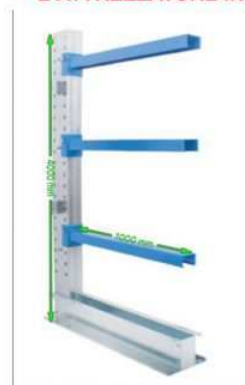

direttore commerciale: +39 345 3716757
roccoscaffalature74@gmail.com
centroscaffali@rodelitaliasrl.com

COMPRAVENDITA SCAFFALI, MULETTI
E ATTREZZATURE INDUSTRIALI