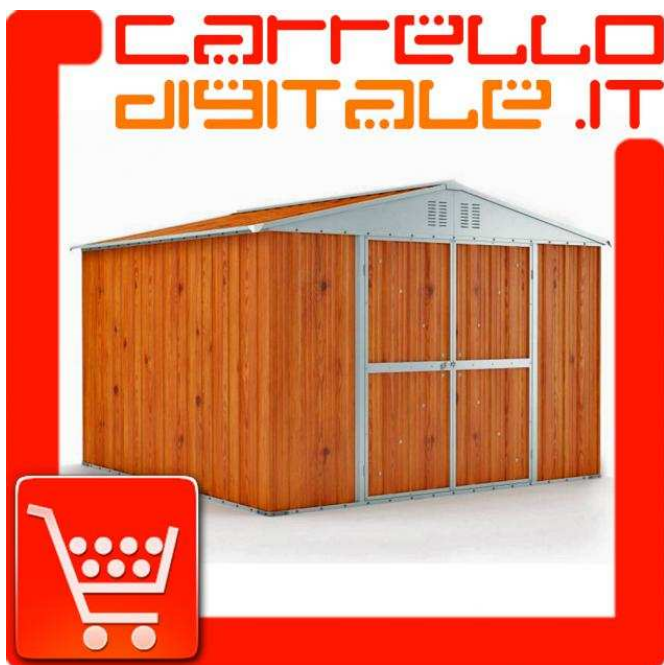

Box in Acciaio Zincato Casetta da Giardino in Lamiera 3.27 x 2.69 m x h2.15 m - 132 K

Luogo **Emilia-Romagna, Piacenza**
<https://www.annunci.it/x-485558-z>

Box in Acciaio Zincato Casetta da Giardino in Lamiera 3.27 x 2.69 m x h2.15 m - 132 KG – 8.80 metri quadri - LEGNO

Contattaci telefonicamente al numero che trovi in fondo alla pagina cliccando su "mostra numero" oppure mandaci un messaggio con il tuo numero e ti contatteremo noi entro un'ora.

Box garage casetta prefabbricato in lamiera di Acciaio Zingata grecata con Portone NUOVO, perfetto per il giardino usato come capanno per ricovero rimessa attrezzi o come riparo per auto moto , baracca da cantiere o box attrezzi .

- SPEDIZIONE IN TUTTA ITALIA INCLUSA NEL PREZZO IN 2 - 3 GIORNI LAVORATIVI DALL'ORDINE

DESCRIZIONE

Box in Acciaio Zincato LEGNO 3.27 x 2.69 m x h2.15 m - 132 KG – 8.80 metri quadri

Box Prefabbricato in Acciaio / Lamiera Zincata con Portone