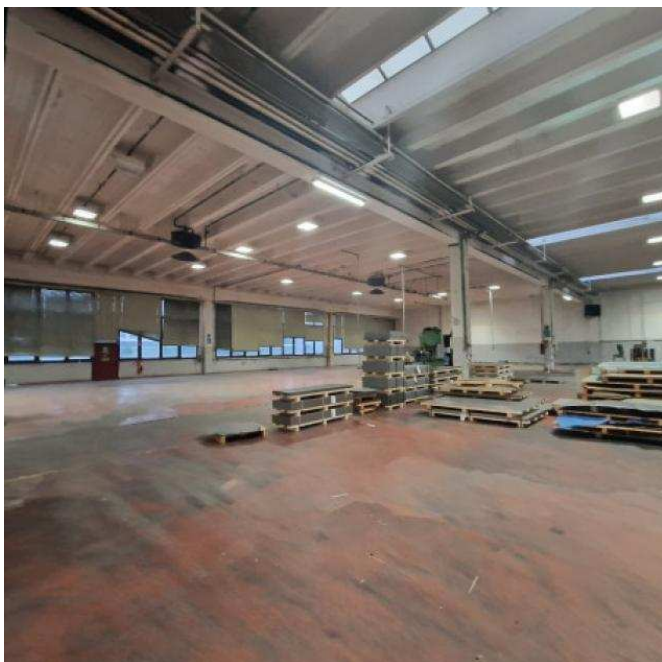

Immobile di 2000 msup2 con 2 locali in affitto a Lainate (10.834 EUR)

Luogo **Lombardia, Lainate**
<https://www.annunci.it/x-509135-z>

(CAPANNONE DI 2000 MQ - CORTILE DI 1000 MQ) Il capannone si trova nella zona industriale di Lainate (MI), a pochi minuti dall'accesso autostradale della Milano - Laghi. La superficie è di c.a. 2000 mq, con altezza utile sotto trave di 5,00 mt, comprensiva di locali spogliatoio e uffici. L'immobile verrà consegnato provvisto di impianto elettrico, impianto antincendio e predisposizione impianto di riscaldamento. Completa la proprietà il cortile privato e recintato di c.a. 1000 mq (800 mq posti sul fronte del capannone e 200 mq posti sul retro). **SCOPRI ALTRE SOLUZIONI IMMOBILIARI SUL NOSTRO SITO WWW.CASAEINDUSTRIA.IT**