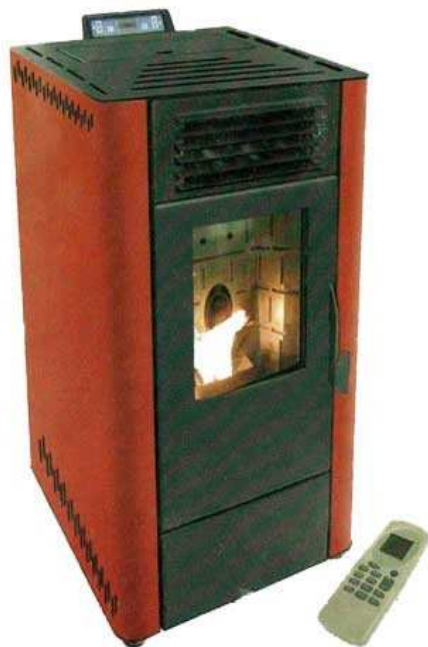

Stufa pellet con telecomando - Cardelli (1.150 EUR)

Luogo **Marche, Civitanova Marche**
<https://www.annunci.it/x-528328-z>

Interessante Stufa a Pellet, molto potente anche se con prezzo contenuto, riscalda fino a 270 m3, adatta per piccoli appartamenti. Fornita anche del comodissimo telecomando in dotazione. Prodotto con rapporto qualità prezzo molto buono, e in offerta da Ferramenta Cardelli a Civitanova Marche

Metri Riscadabili 270 m3
Capacità serbatoio 13 kg
Potenza Termica Nominale 11,4 kw
Potenza termica Globale No
Consumo Pellet 0,9/2,0 kg/h
Rendimento 85%
Collegabile Impianto Riscaldamento no
Canalizzazione no
Diametro scarico fumi 80 mm
Peso a vuoto 100 kg. Chiudi

<https://www.annunci.it/x-528328-z>

Stufa pellet con telecomando -
Cardelli

<https://www.annunci.it/x-528328-z>

Stufa pellet con telecomando -
Cardelli

<https://www.annunci.it/x-528328-z>

Stufa pellet con telecomando -
Cardelli