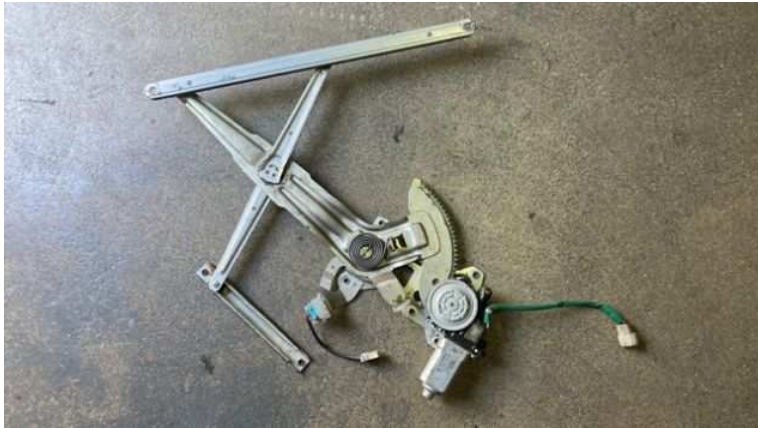

# Alzacristallo anteriore DX Mitsubishi L200 del 2001 (MR144596) (50 EUR)

Luogo **Lombardia, Sondrio**  
<https://www.annunci.it/x-539216-z>

Vendo alzacristallo portiera anteriore DX usato completo di motorino Mitsubishi L200 3ªserie del 2001.  
Modello: 1996/2005.  
Codice: MR144596 / 062100-6524  
Compatibile Mitsubishi Pajero Sport.  
Spedizioni in tutta Italia.