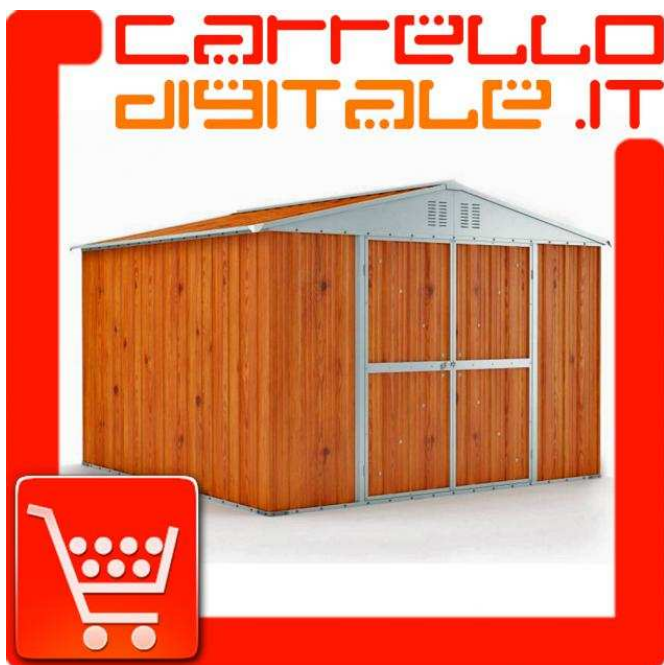

# Box in Acciaio Zincato Casetta da Giardino in Lamiera 3.27 x 2.69 m x h2.15 m - 132 K

Luogo **Emilia-Romagna, Piacenza**  
<https://www.annunci.it/x-541847-z>

Box in Acciaio Zincato Casetta da Giardino in Lamiera 3.27 x 2.69 m x h2.15 m - 132 KG – 8.80 metri quadri - LEGNO

Contattaci telefonicamente al numero che trovi in fondo alla pagina cliccando su "mostra numero" oppure mandaci un messaggio con il tuo numero e ti contatteremo noi entro un'ora.

Box garage casetta prefabbricato in lamiera di Acciaio Zingata grecata con Portone NUOVO, perfetto per il giardino usato come capanno per ricovero rimessa attrezzi o come riparo per auto moto , baracca da cantiere o box attrezzi .

Il box prefabbricato viene venduto nuovo con garanzia e con fattura o ricevuta fiscale. Viene consegnato all'indirizzo che ci verrà comunicato in kit di montaggio comprensivo di tutta la ferramenta necessaria a montarlo. Il box prefabbricato in lamiera di Acciaio Zingata grecata con Portone NUOVO, perfetto per il giardino usato come capanno per ricovero rimessa attrezzi o come riparo per auto moto , baracca da cantiere o box attrezzi .