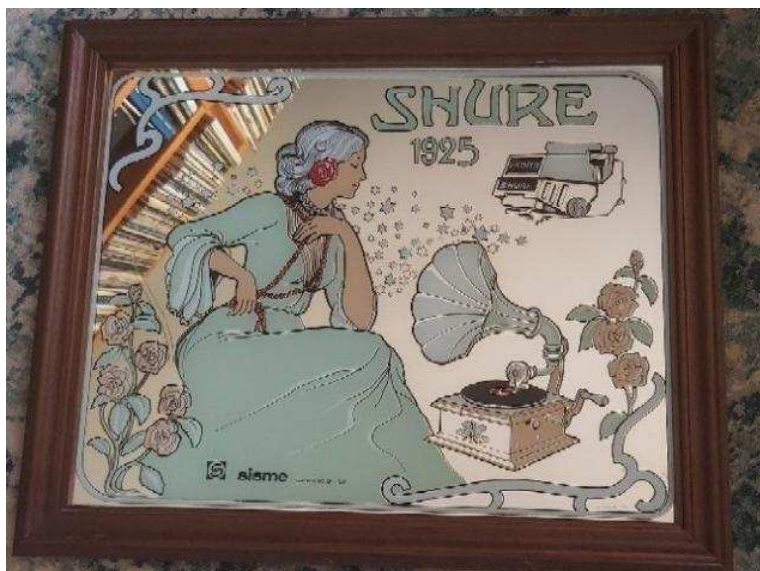

POS (oggetto pubblicitario Idquopunto di venditardquo) (1) (1 EUR)

Luogo **Toscana, Prato**
<https://www.annunci.it/x-542121-z>

Rarissimo esemplare quadro a specchio realizzato per 50 anni della SHURE (casa produttrice testine audio) dalla SISME ,importatore del marchio all'epoca

Trattasi di copia originale numerata 124/200 come stampato su retro

Dim. cm 57 x 47,5

Data la delicatezza dell'oggetto preferibile ritiro a mano Chiudi

POS (oggetto pubblicitario Idquopunto di venditardquo) (1)
<https://www.annunci.it/x-542121-z>