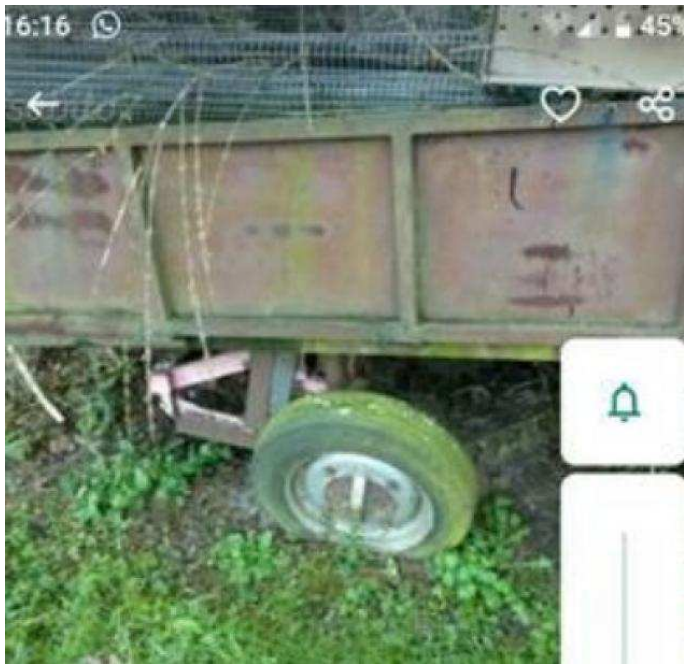

Rimorchi e Semirimorchi VERMEER Spazzaneve e carica legna (550 EUR)

Luogo **Piemonte, Bellinzago Novarese**
<https://www.annunci.it/x-564135-z>

Rimorchi e Semirimorchi Vermeer Spazzaneve e carica legna prezzo EUR.550,00 Carrello con ralla spazzaneve, Utile per trasportare legna, non targato, dotata di ralla spazzaneve da 180cm Bellinzago Novarese (NO) Chiudi