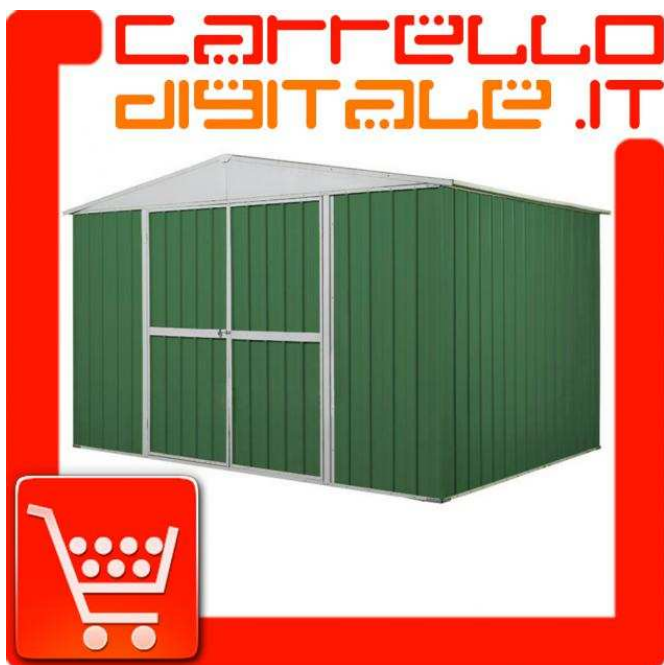

Box in Acciaio Zincato Casetta da Giardino in Lamiera 3.60 x 1.75 m x h2.12 m - 110 K

Luogo **Liguria, Imperia**
<https://www.annunci.it/x-581732-z>

Box in Acciaio Zincato Casetta da Giardino in Lamiera 3.60 x 1.75 m x h2.12 m - 110 KG – 6.30 metri quadri - VERDE

Contattaci telefonicamente al numero che trovi in fondo alla pagina cliccando su "mostra numero" oppure mandaci un messaggio con il tuo numero e ti contatteremo noi entro un'ora.

Box garage casetta prefabbricato in lamiera di Acciaio Zingata grecata con Portone NUOVO, perfetto per il giardino usato come capanno per ricovero rimessa attrezzi o come riparo per auto moto , baracca da cantiere o box attrezzi .

- SPEDIZIONE IN TUTTA ITALIA INCLUSA NEL PREZZO IN 2 - 3 GIORNI LAVORATIVI DALL'ORDINE

DESCRIZIONE

Box in Acciaio Zincato VERDE 3.60 x 1.75 m x h2.12 m - 110 KG – 6.30 metri quadri

Box Prefabbricato in Acciaio / Lamiera Zincata con Portone