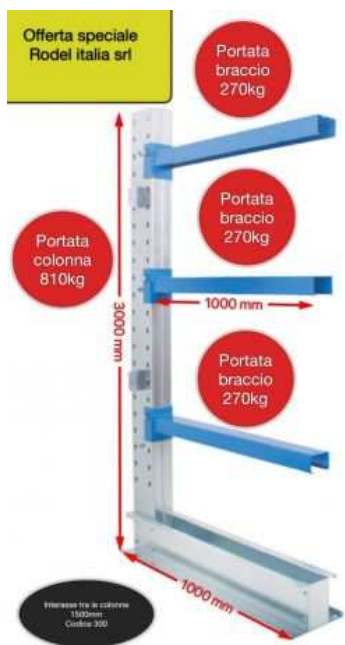

Scaffale Cantilever (100 EUR)

Luogo **Emilia-Romagna, Imola**
<https://www.annunci.it/x-605476-z>

Centro scaffali Rodel Italia srl

Acquista i migliori scaffali Cantilever per merci orizzontali al prezzo più basso!

Scaffalature nuove o rigenerate!
Tutto in pronta consegna!

Contattaci !!! Chiudi

Tel: 3453716757

<https://www.annunci.it/x-605476-z>

Scaffale
Cantilever

<https://www.annunci.it/x-605476-z>

Scaffale
Cantilever