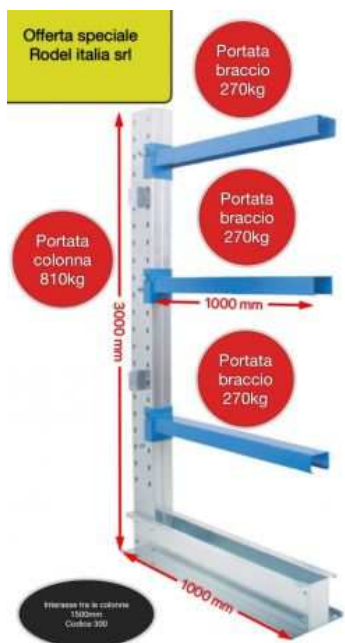

Scaffale Cantilever (100 EUR)

Luogo **Emilia-Romagna, Imola**
<https://www.annunci.it/x-605476-z>

Centro scaffali Rodel Italia srl

Acquista i migliori scaffali Cantilever per merci orizzontali al prezzo più basso!

Scaffalature nuove o rigenerate!
Tutto in pronta consegna!

Contattaci !!! Chiudi

Tel: 3453716757

Scaffale
Cantilever

Scaffale
Cantilever

Scaffale
Cantilever

Scaffale
Cantilever

Scaffale
Cantilever