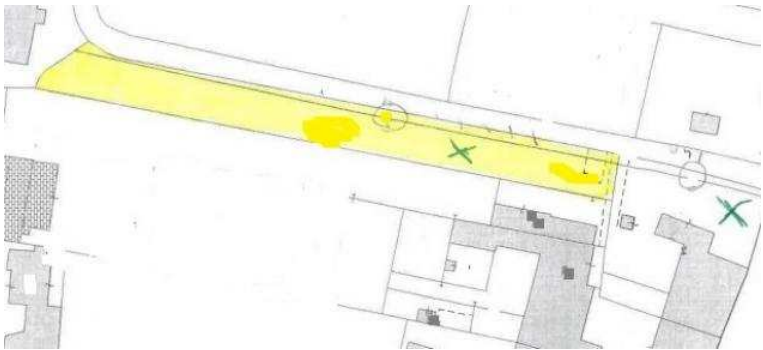

Terreno a Bedizzole - Rif. 2099 (17.000 EUR)

Luogo **Lombardia, Bedizzole**
<https://www.annunci.it/x-6324-z>

A Campagnola di Bedizzole, in zona residenziale, proponiamo terreno edificabile, ma per mancanza di distanza dai confinanti non è possibile costruire. Il terreno misura 1080 mq e si presta per essere utilizzato per hobby/orto. Per visite o per informazioni chiamare allo 0309913699

Tel: 0309913699

Terreno a Bedizzole - Rif.
2099
<https://www.annunci.it/x-6324-z>

Terreno a Bedizzole - Rif.
2099
<https://www.annunci.it/x-6324-z>

Terreno a Bedizzole - Rif.
2099
<https://www.annunci.it/x-6324-z>

Terreno a Bedizzole - Rif.
2099
<https://www.annunci.it/x-6324-z>

Terreno a Bedizzole - Rif.
2099
<https://www.annunci.it/x-6324-z>

Terreno a Bedizzole - Rif.
2099
<https://www.annunci.it/x-6324-z>

Terreno a Bedizzole - Rif.
2099
<https://www.annunci.it/x-6324-z>

Terreno a Bedizzole - Rif.
2099
<https://www.annunci.it/x-6324-z>

Terreno a Bedizzole - Rif.
2099
<https://www.annunci.it/x-6324-z>

Terreno a Bedizzole - Rif.
2099
<https://www.annunci.it/x-6324-z>