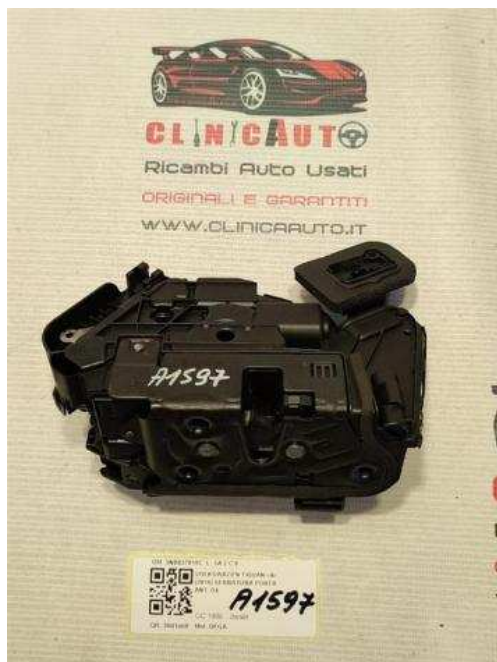

SERRATURA ANTERIORE DESTRA VOLKSWAGEN Tiguan 1deg Serie 5NB837016C (0

Luogo **Piemonte, Verbania**
<https://www.annunci.it/x-633907-z>

SERRATURA ANTERIORE DESTRA VOLKSWAGEN Tiguan 1° Serie 5NB837016C (07>11)

DETTAGLI

- Marca: VOLKSWAGEN
- Codice ricambio: 5NB837016C
- Anni di produzione: 2007 > 2011
- Anno: 1
- Cilindrata: 1968
- Alimentazione: diesel
- Codici motore: DFGA

CONDIZIONI

- Prezzo compreso iva.
- Usato, selezionato, testato e garantito.
- Foto reale del prodotto.

SPEDIZIONE E PAGAMENTI

- Spedizioni veloci in tutta Italia in 24/48 ore!
- Consegna rapida
- Pagamento del prodotto con carta di credito o con bonifico bancario.
- CODICE PRODOTTO: 5NB837016C

Contattaci subito fornisci questo codice prodotto: 14336226/054678
Prodotto disponibile

Il prodotto risulta essere disponibile in quanto testato e in tempo reale con sistema a codice attrapersonale

SERRATURA ANTERIORE
DESTRA VOLKSWAGEN
Tiguan 1deg Serie
5NB837016C (0711)
<https://www.annunci.it/x-633907-z>