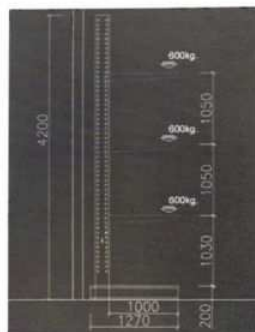

Tel: 3453716757

SCAFFALATURA CANTILEVER H=4000mm P=1000mm 3 LIVELLI+BASE

Descrizione campata:

livelli di carico 3+BASE
interasse colonne mm1500
quote livelli mm1230, 2280, 3330;
lunghezza bracci mm1000
portata singolo braccio kg. 600 con carico distribuito
Portata colonna 3 x 600kg = kg. 1800 max